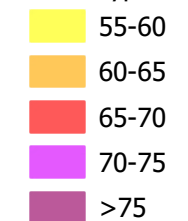

**PRÉFET
DE LA
DORDOGNE**

*Liberté
Égalité
Fraternité*

A89

BEAUREGARD-DE-TERRASSON

Niveaux sonores en dB(A)

Carte type A - Isophones

0 0.5 1 km