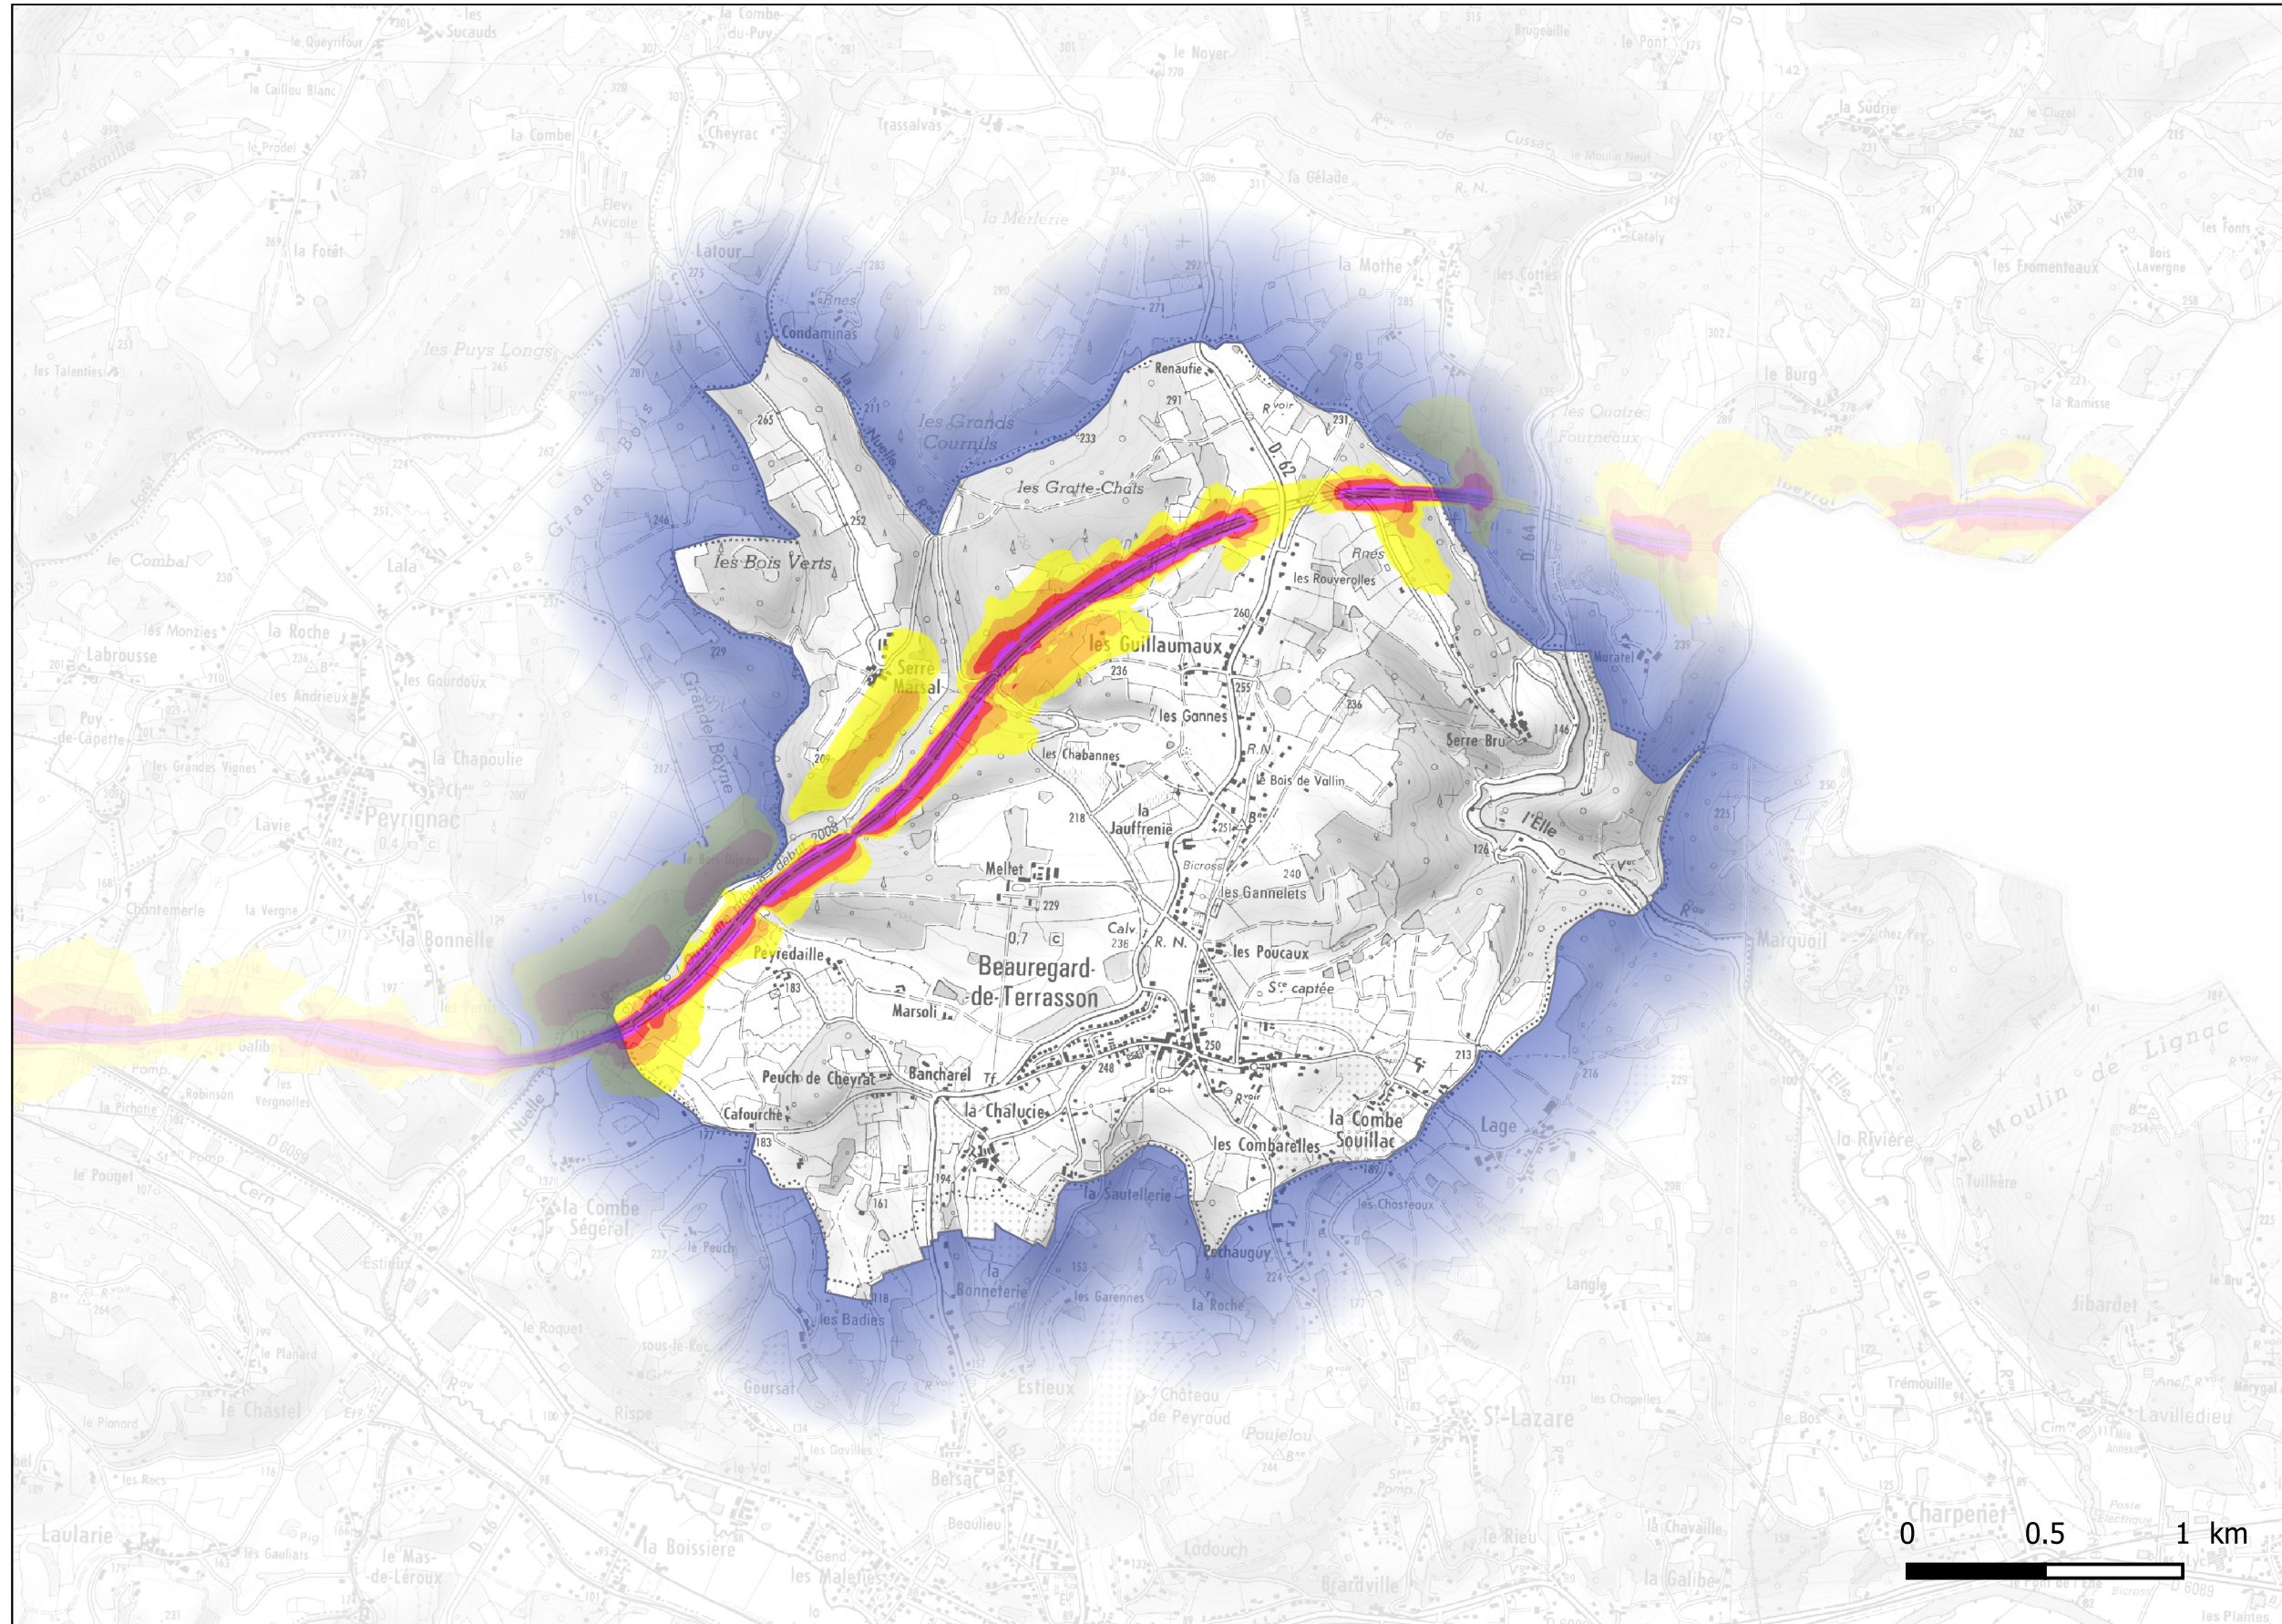

Zones exposées au bruit - carte de "type a" - LDEN

Courbes isophones en Lden (Level day evening night) par pas de 5 en 5, de 55 dB(A) à supérieur à 75 dB(A) pour le réseau autoroutier du Département de la Dordogne dont le trafic est supérieur à 3M véh / an.

**PRÉFET
DE LA
DORDOGNE**

*Liberté
Égalité
Fraternité*

A89

BEAUREGARD-DE-TERRASSON

Niveaux sonores en dB(A)

Carte type A - Isophones

0 0.5 1 km